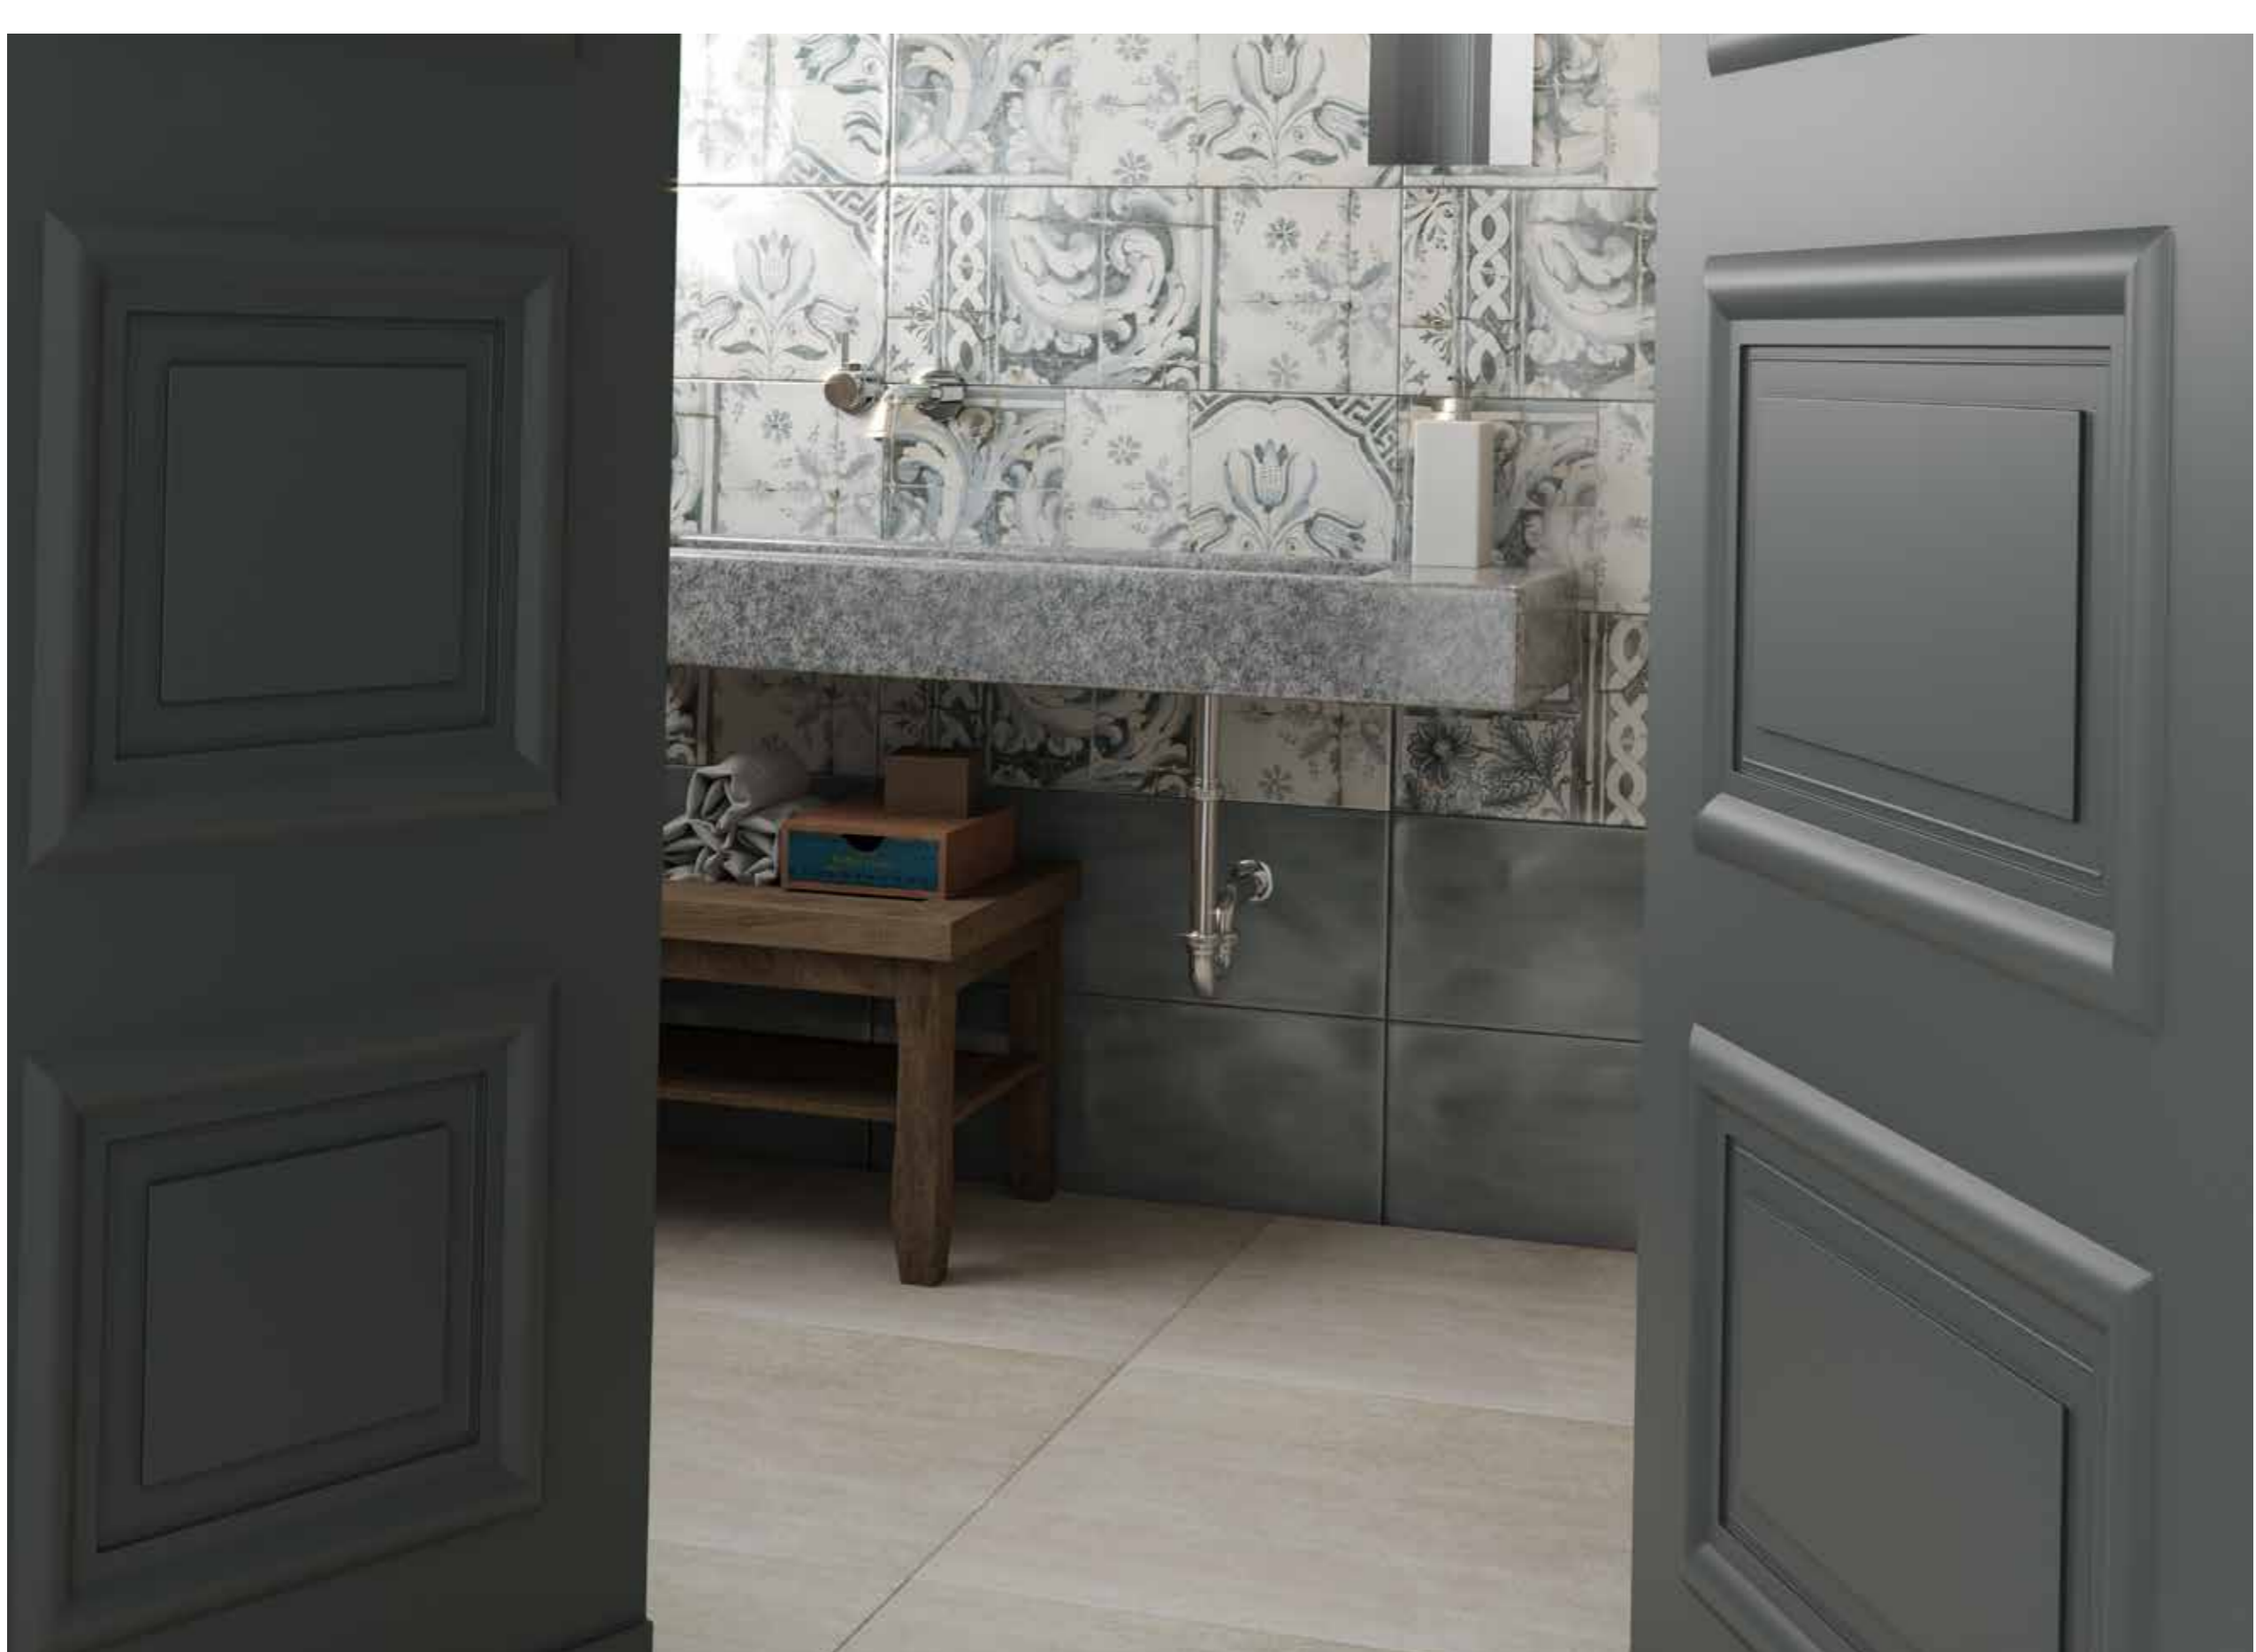

ZIRCONIO

— the Quintessential —

ANTIQUÉ

WHITE . GREY

ANTIQUÉ WHITE 25x66,6 - MED BLUE 25x66,6 - ESSENTIAL WHITE LAPPATO 60x120

WHITE BODY TILE

25x66,6

25x66,6

25x66,6

25x66,6

25x66,6

25x66,6

SILVERY 25x66,6

25x66,6

PRICE CODES

25x66,6	▶ ANTIQUÉ	340
	MED	320
	SILVERY	533

PACKING LIST

SIZE FORMATO	PCS/BOX PZS/CJ	M²/BOX M²/CAJA	BOXES/PALLET CAJAS/PALLET	KG/BOX KG/CAJA	KG/PALLET KG/PALLET	M²/PALLET M²/PALLET
25x66,6	6	1,00	72	16,00	1177	72,00

ZIRCONIO

— the Quintessential —

CTRA. DE ONDA KM.3
APDO. CORREOS 76
12540 VILA-REAL,
CASTELLÓN, SPAIN
TEL: +34 964 521 100
FAX: +34 964 523 938
E-MAIL: zirconio@zirconio.es

WWW.ZIRCONIO.ES